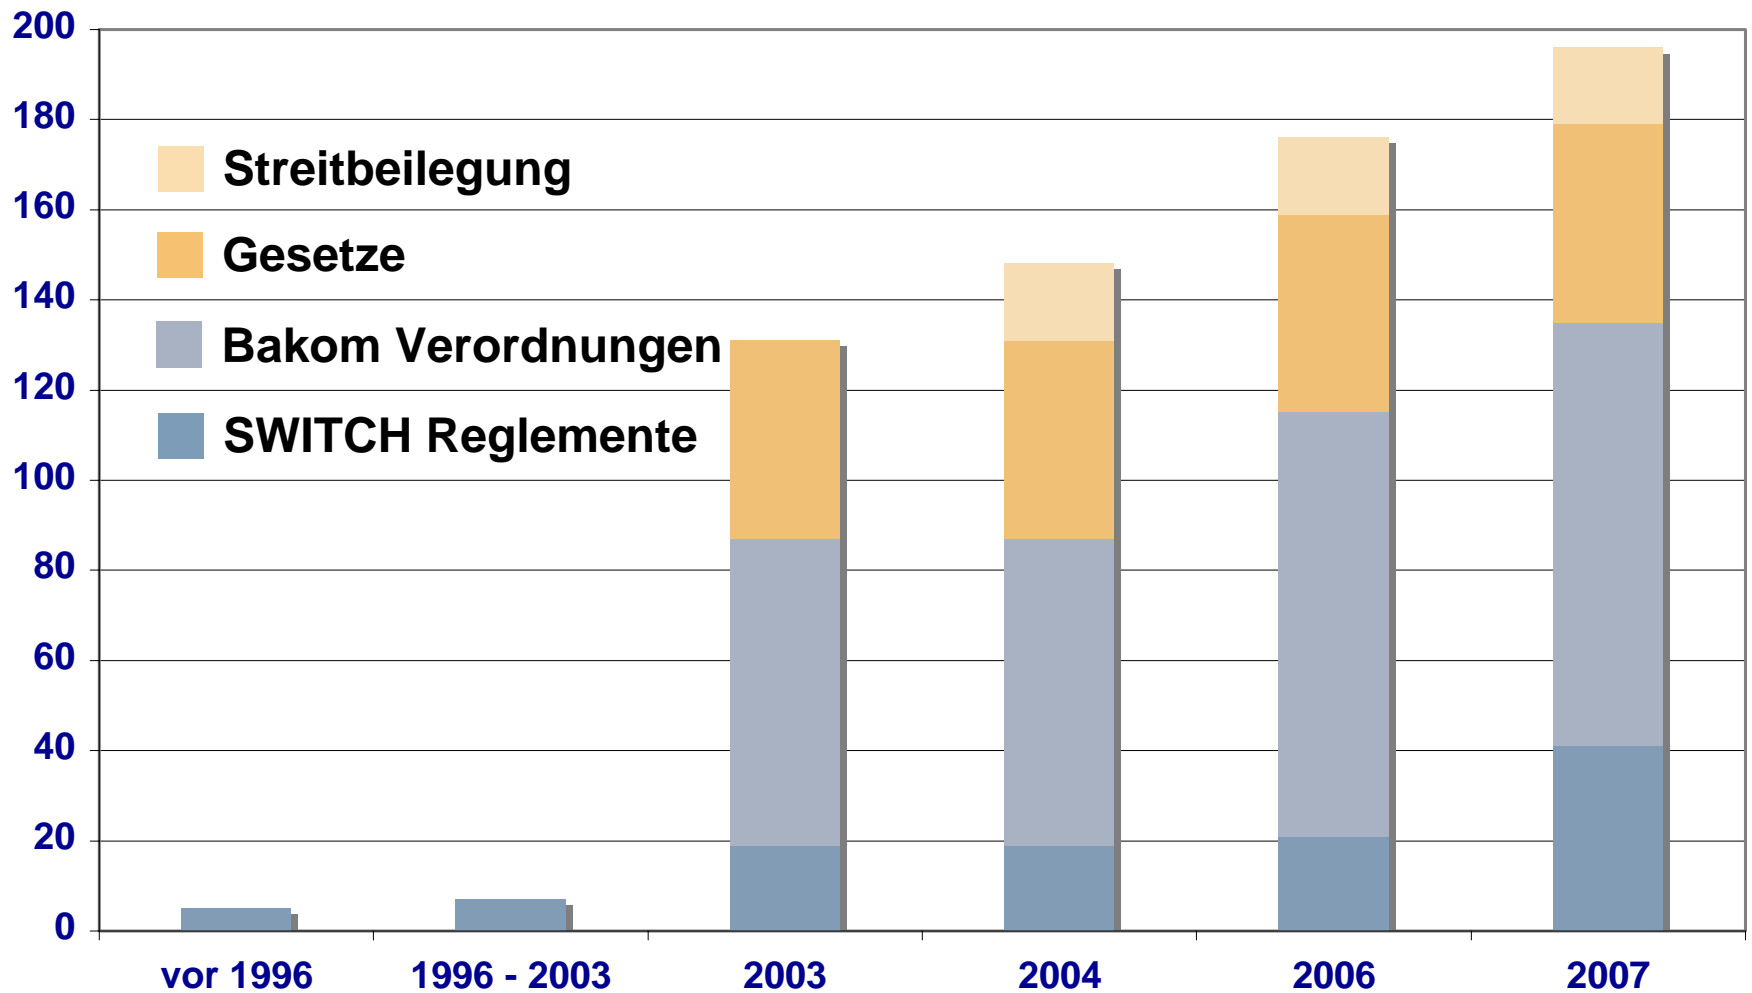

Update .ch und .li

Von Baden nach Wien

SWITCH

Serving Swiss Universities

Urs Eppenberger

urs.eppenberger@switch.ch

Anzahl Seiten: Gesetze und Verträge

Korrelation mit Domain-Namen Wachstum

Wenn das zutrifft ...

... dann müssen wir was tun

Es hat funktioniert!

... auch für unsere Kollegen aus

.de-Domains

(c) DENIC eG

Der Zusammenhang ist offensichtlich

Preise für Direktkunden