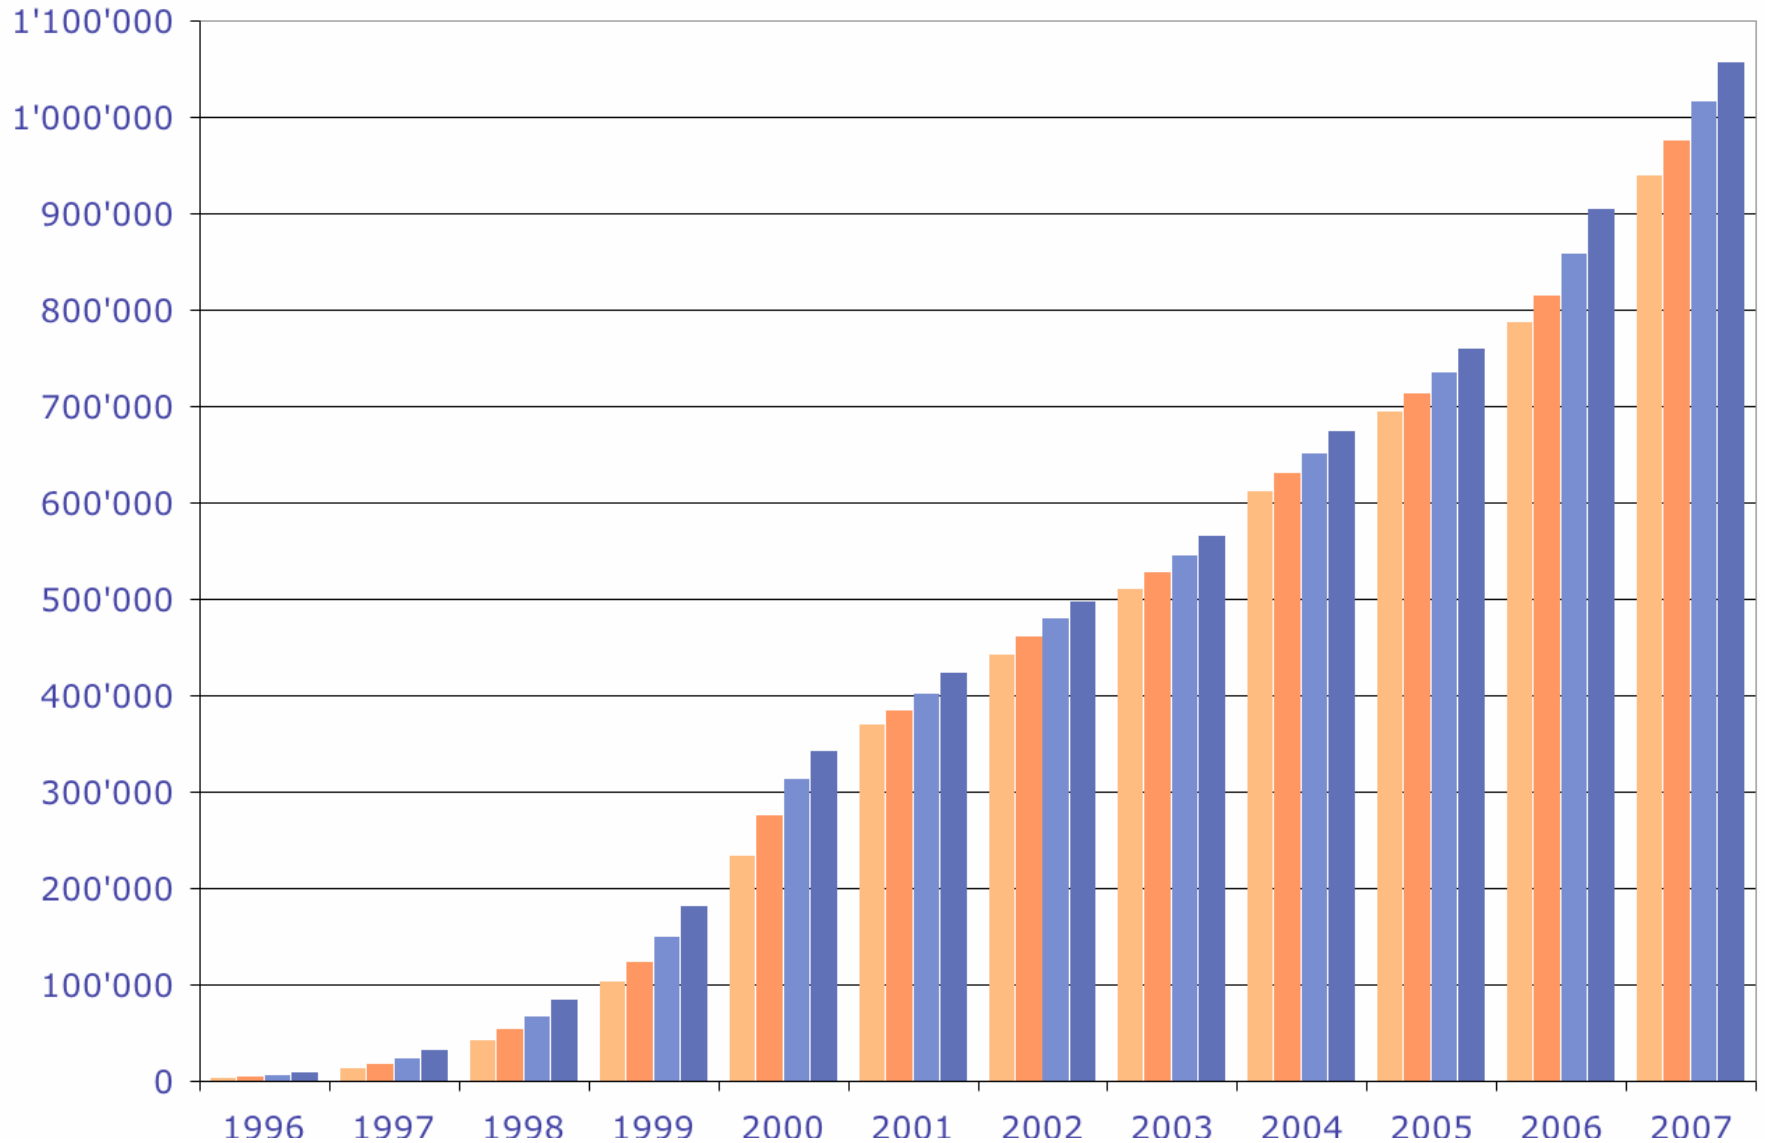

Update .ch und .li

Von Baden nach Wien

SWITCH

Serving Swiss Universities

Urs Eppenberger

urs.eppenberger@switch.ch

Anzahl Seiten: Gesetze und Verträge

Korrelation mit Domain-Namen Wachstum

Wenn das zutrifft ...

... dann müssen wir was tun

Es hat funktioniert!

... auch für unsere Kollegen aus

.de-Domains

(c) DENIC eG

Der Zusammenhang ist offensichtlich

Preise für Direktkunden