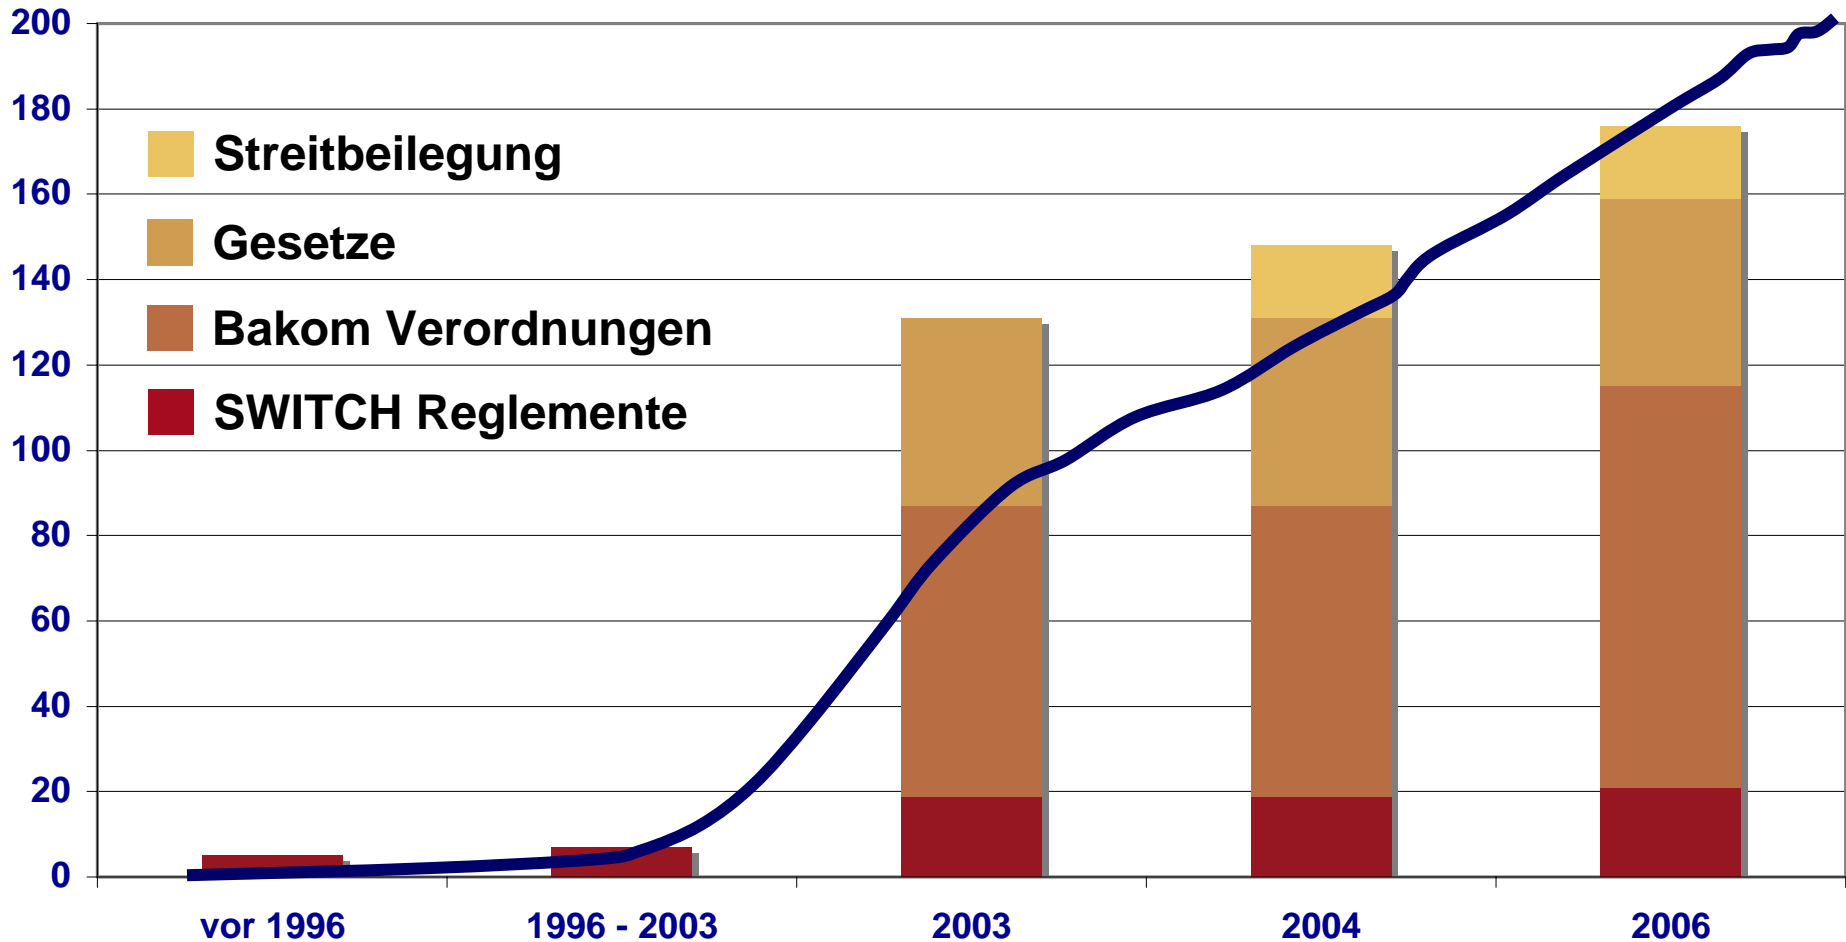

Update .ch und .li

Von Baden nach Wien

SWITCH

Serving Swiss Universities

Urs Eppenberger

urs.eppenberger@switch.ch

Anzahl Seiten: Gesetze und Verträge

Korrelation mit Domain-Namen Wachstum

Wenn das zutrifft ...

... dann müssen wir was tun

Es hat funktioniert!

... auch für unsere Kollegen aus

.de-Domains

(c) DENIC eG

Der Zusammenhang ist offensichtlich

Preise für Direktkunden