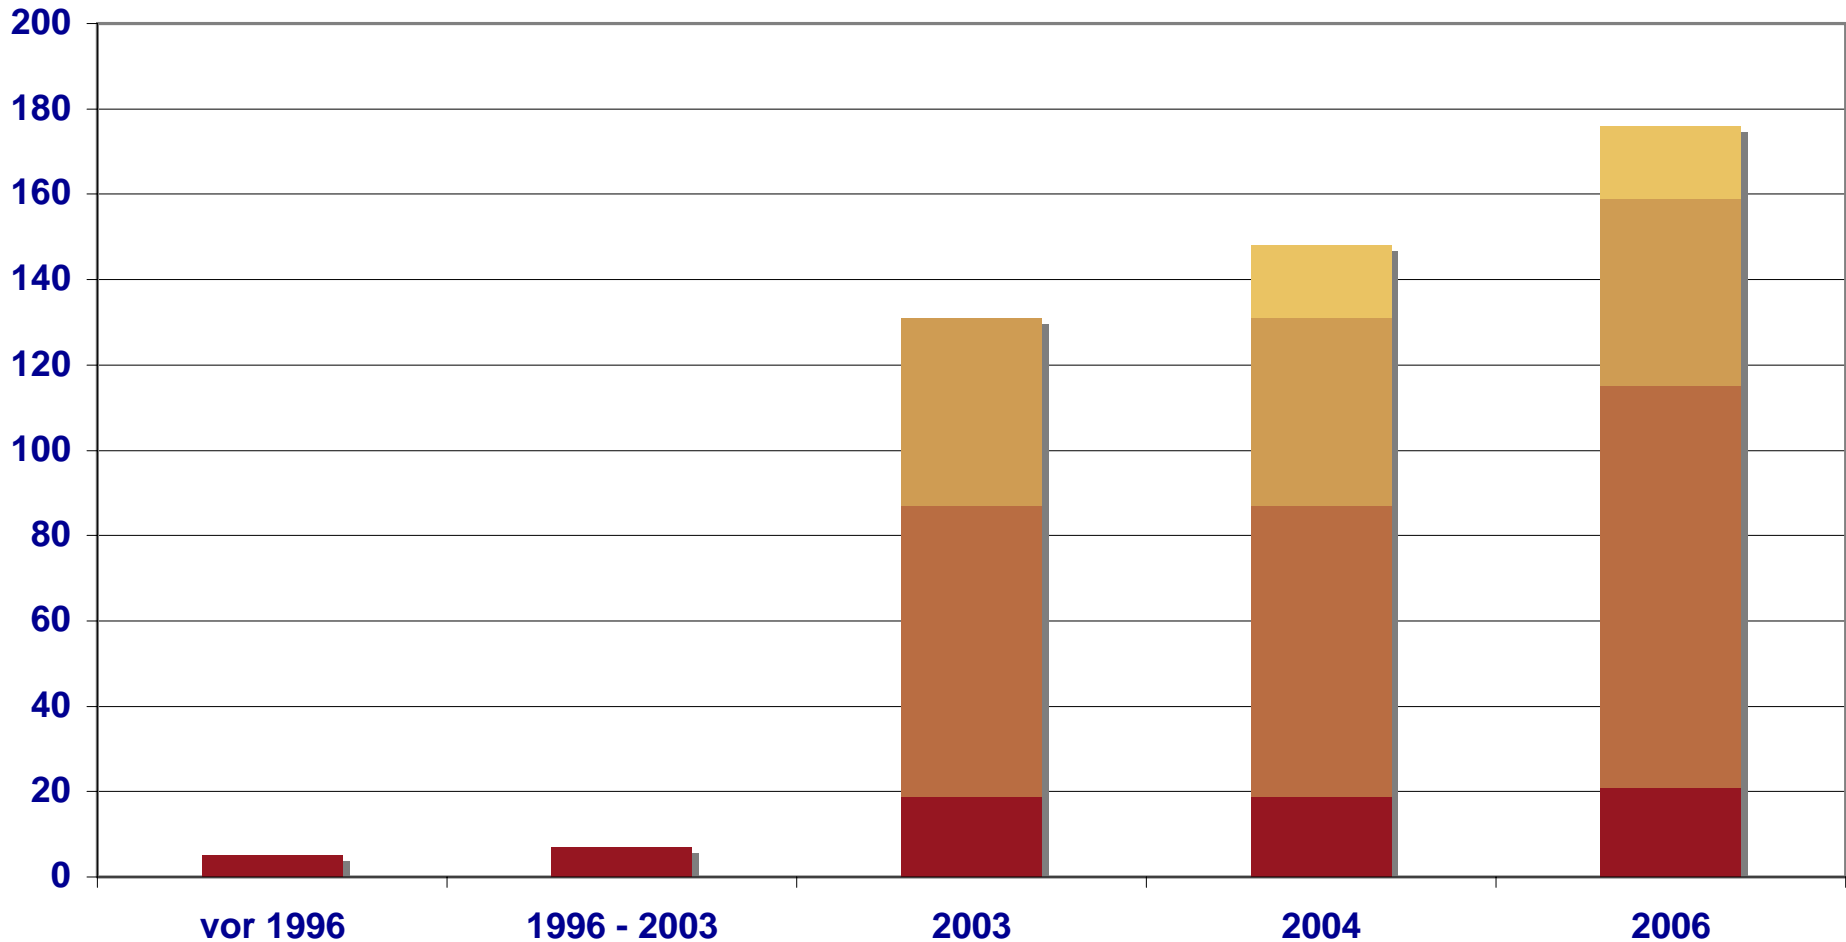

Update .ch und .li

Von Baden nach Wien

SWITCH

Serving Swiss Universities

Urs Eppenberger

urs.eppenberger@switch.ch

Anzahl Seiten: Gesetze und Verträge

Korrelation mit Domain-Namen Wachstum

Wenn das zutrifft ...

... dann müssen wir was tun

Es hat funktioniert!

... auch für unsere Kollegen aus

.de-Domains

(c) DENIC eG

Der Zusammenhang ist offensichtlich

Preise für Direktkunden