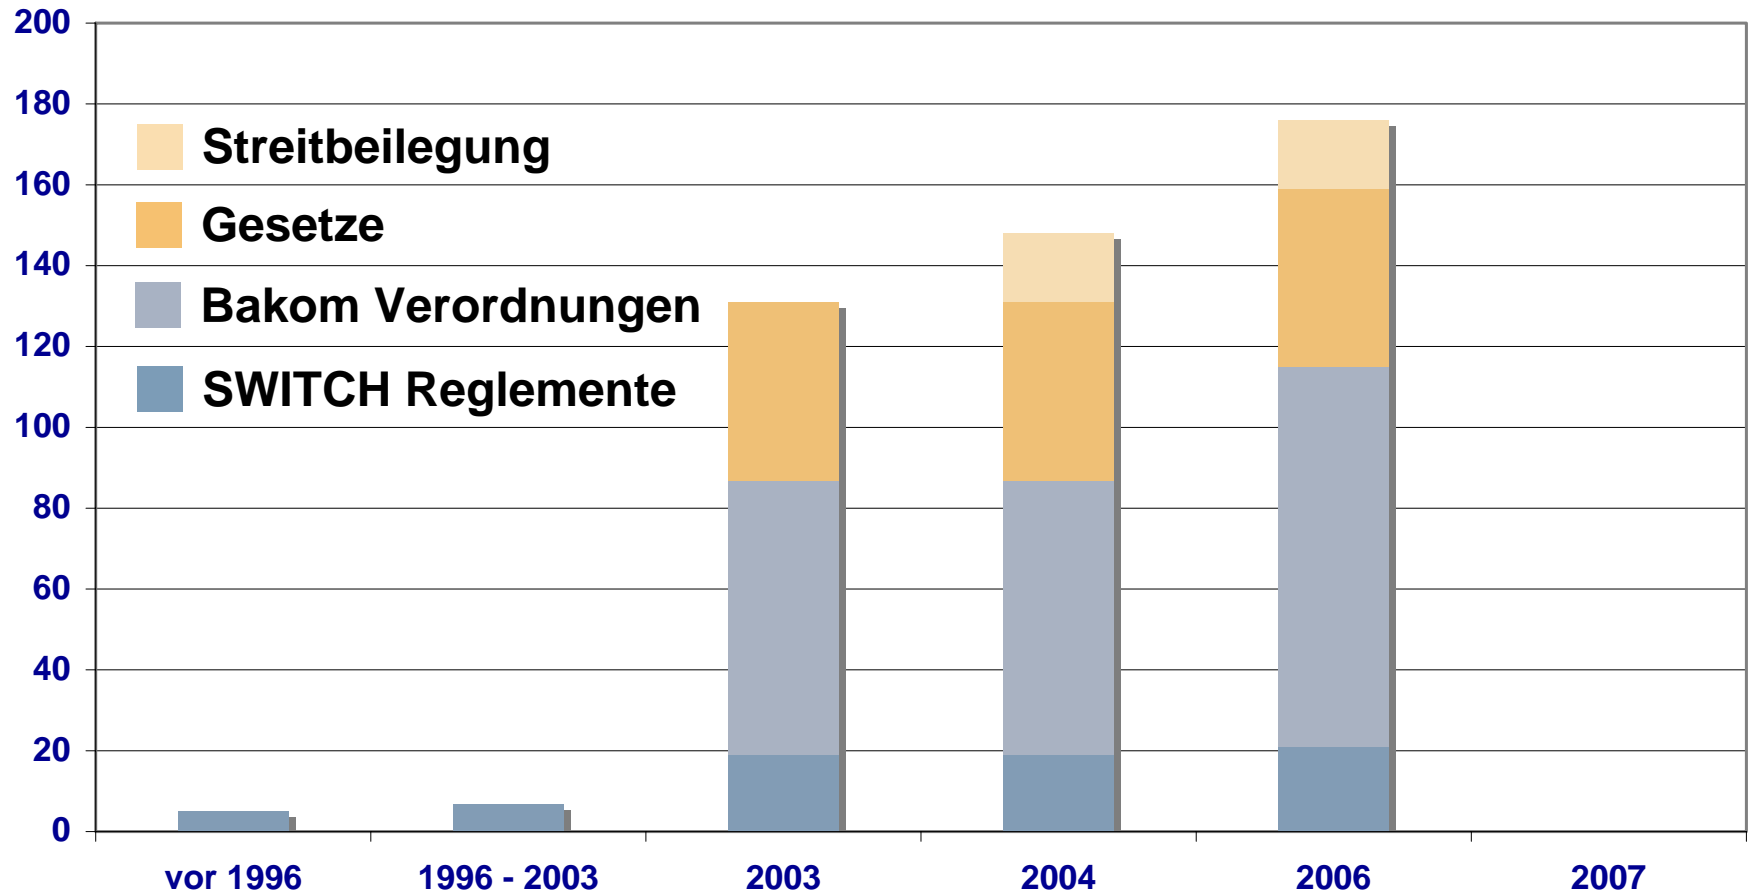

Update .ch und .li

Von Baden nach Wien

SWITCH

Serving Swiss Universities

Urs Eppenberger

urs.eppenberger@switch.ch

Anzahl Seiten: Gesetze und Verträge

Korrelation mit Domain-Namen Wachstum

Wenn das zutrifft ...

... dann müssen wir was tun

Es hat funktioniert!

... auch für unsere Kollegen aus

.de-Domains

(c) DENIC eG

Der Zusammenhang ist offensichtlich

Preise für Direktkunden